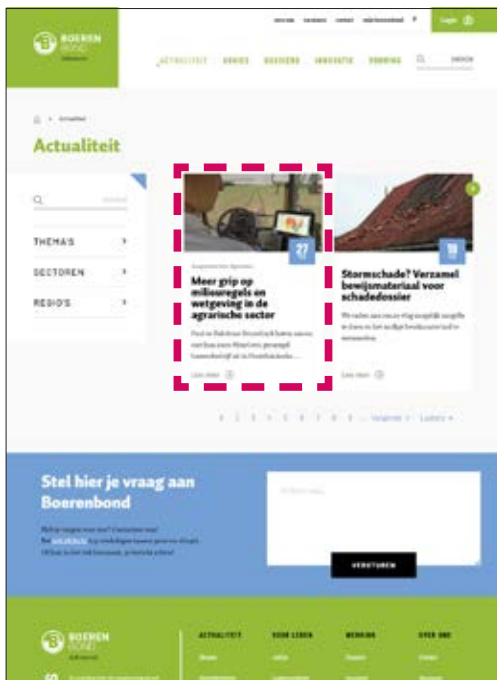

Tarieven 2025 Online

Website

www.boerenbond.be/actualiteit

Gesponsord item

Gesponsord actualiteitsartikel

Prijs

- **Gesponsord artikel:**
€ 500, per kalenderweek
- **Uitgelicht gesponsord artikel:**
+ € 200 toeslag voor uitgelicht item

Maximaal 4 gesponsorde artikels per kalenderweek

Zichtbaarheid

Gesponsord artikel:
Zichtbaar op boerenbond.be/actualiteit

Uitgelicht gesponsord artikel:
Zichtbaar op de homepage en op boerenbond.be/actualiteit

www.boerenbond.be

Uitgelicht item

Materiaal

Titel: maximaal 65 tekens incl. spaties
Tekst preview: maximaal 120 tekens incl. spaties
Hoofdttekst: zelf te bepalen
Alle afbeeldingen: verhouding 16:9 (geen witte achtergrond, logo's, maps of tekst)

Afmetingen: B 1170 x H 500 pixels
Bestandsformaat: jpg of png
+ URL voor doorverwijzing naar webpagina naar keuze
Geen bewegende beelden
Zichtbaar op alle pagina's.
Bedrijfslogo verplicht opnemen in afbeelding.