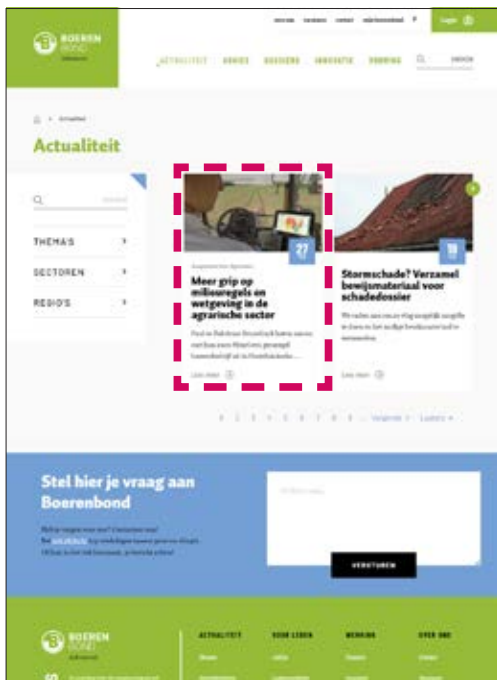

Tarifs 2025

En Ligne

Site web

www.boerenbond.be/actualiteit

Article sponsorisé

Article sponsorisé

Prix

- Article sponsorisé:
€ 500, par semaine civile
- Article sponsorisé en vedette:
+ € 200 supplément pour l'article en vedette

Maximum 4 articles sponsorisés par semaine civile

Visibilité

Article sponsorisé avec lien sur la page d'accueil:
Visible sur la page d'accueil et sur la page actualité
boerenbond.be/actualiteit

Article sponsorisé:

Visible sur la page d'actualité boerenbond.be/actualiteit

Matériel

Titre: 65 caractères (espaces compris) maximum

Texte d'introduction: 120 caractères (espaces compris) maximum

Toutes les images: format 16:9 (pas de fond blanc, de logos, des cartes ou de texte dans l'image)

€ 220 par semaine calendaire
Maximum quatre bannières
La mise en page coûte € 25

Matériel

Dimensions: L 1170 × L H 500 pxls
Format de fichier: .jpg ou .png
+ URL lien vers une page web de votre choix
Pas d'images animées
La bannière doit contenir le logo de l'entreprise.